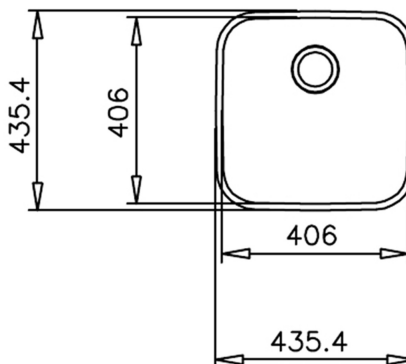

Total

**COLORES**

**REFERENCIA**

REF. 10125152  
EAN. 8421152113240

**TEKA**

**BE 40.40 Plus 1C**

**CARACTERÍSTICAS**

Fregadero de una cubeta  
Acero inoxidable 18/10  
Válvula canasta 3 ½"  
Embellecedor de rebosadero  
Accesorios fijación  
Profundidad de la cubeta 200 mm  
Mueble de 50 cm

## DIMENSIONES

**Altura del producto (mm):**

**Anchura del producto (mm):**

435

**Profundidad del producto (mm):** 200

**Longitud del producto (mm):**

435

**Peso neto (kg):** 2,72

### CUBETA PRINCIPAL

**Longitud de la cubeta principal:** 406

**Anchura de la cubeta principal:** 406

**Profundidad de la cubeta principal:** 200